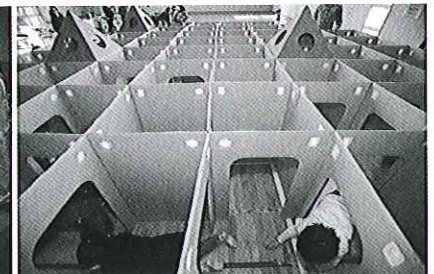

桜を見ながら遊ぼう! 体育館でのイベント 10時～15時

- ※ みんなで遊ぼう! 新聞ドーム
  新聞紙でおっきなドームを作るよ! (新潟日報上越青年会)
- ※ ワクワク! ドキドキ
  人気のダンボール迷路 (三和商工会青年部)

- ※ ドローン操作の無料体験会 ※11時～13時

※イベントは、天候諸条件により変更、または中止になる場合があります。

■主催/さんわ桜の陣実行委員会

■事務局・お問合せ/三和商工会 TEL.025-532-2192