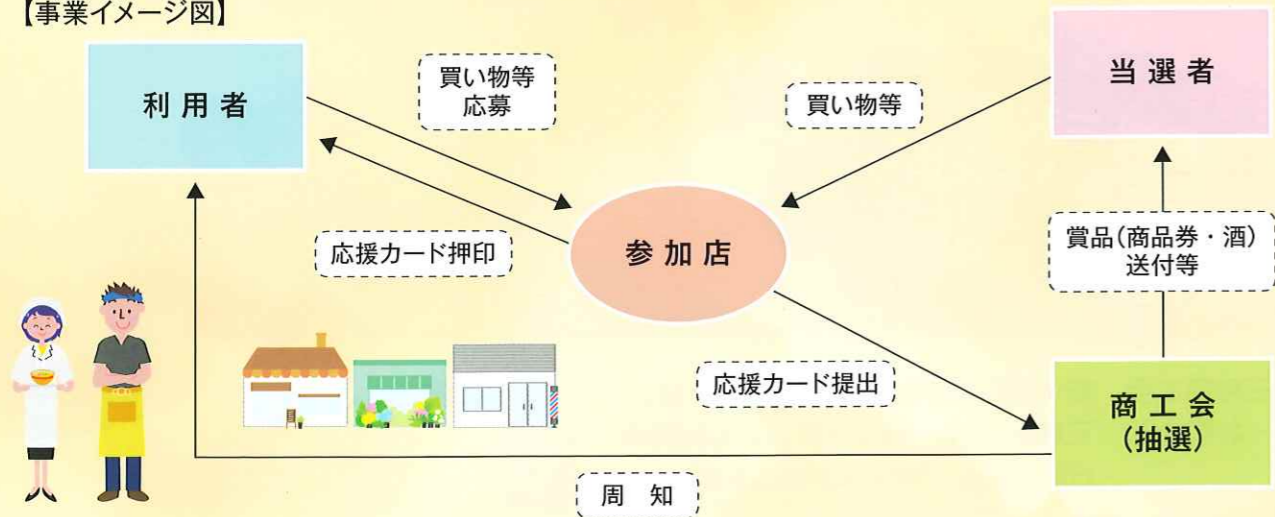

三和商工会では、三和区内の事業者と消費者の皆さんがコロナに負けないよう、消費喚起と需要拡大 応援キャンペーンを展開します。

応募方法

- ①各参加店で「応援カード」を受け取ります。1,000円のお買い物や飲食につき1ポイント貯まります。
- ②5ポイント(5,000円分)貯まると、参加店で使える商品券や地酒が当たる抽選に応募できます。(各参加店で応募が可能です。)

※「雪中梅」などの新潟清酒を販売・提供している参加店や、「雪中梅」の加工品を活用した商品を販売している参加店のご利用は、プラス1ポイント加算します。
※応募の際に記載いただいた個人情報、本イベント以外に使用いたしません。

プラス1ポイントがつくお店一覧

事業所名	所在地	事業所名	所在地	事業所名	所在地
(有)いいだ	三和区番町	しまだ寿司	三和区神明町	はんぎや	三和区下中
上田酒店	三和区井ノ口	清風亭	三和区神田	(株)丸山酒造場	三和区塔ノ輪
かじや	三和区下中	たんぼぼラーメン	三和区神明町	宮越酒店	三和区桑曽根
CAFE HAYASHI	三和区神田	ドライブイン藤仙	三和区下中	リカー&フード山本	三和区法花寺
喫茶去	三和区山高津	中条酒店	三和区岡田		

応募上の注意

- ①一人の利用者が応募できる応援カードの上限枚数は、10枚までに制限します。
- ②抽選後に当選者が10枚以上応募したことが分かった場合は、賞品の返還を求められることがあります。
- ③賞品にお酒の引換券(特別賞)が含まれますので、必ず年齢をご記入ください。(特別賞の当選者は20歳以上に限ります。)
- ④当選した商品券は参加店でのみご使用いただけます。

利用期間：令和4年2月23日(水・祝)まで

【事業イメージ図】

参加店一覧