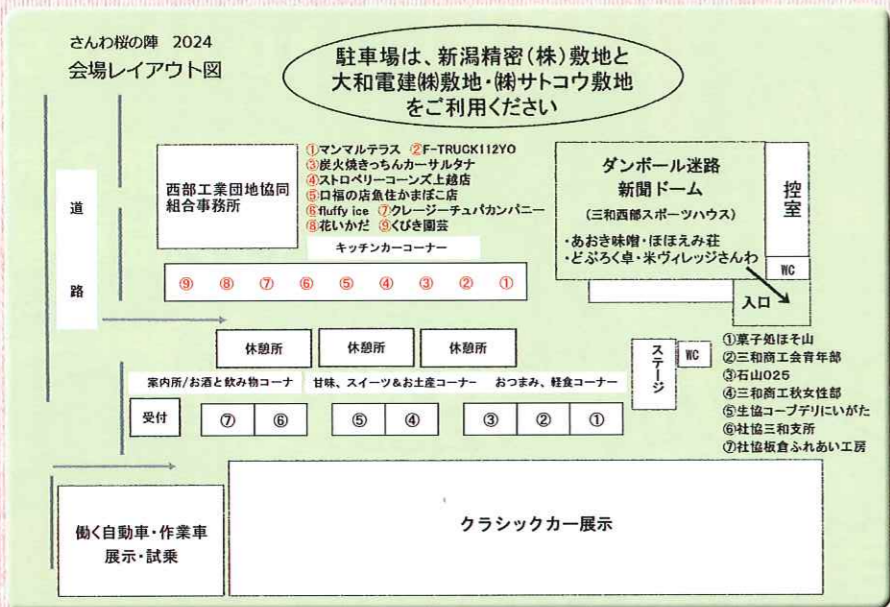

大好評 クラシックカー勢揃い!!

初企画 働く自動車・作業車の
展示&試乗

- ◆ 地元の美味しい屋台が登場!
- ◆ 三和の特産品販売
- ◆ キッチンカーが大集結!
- ◆ 楽しいステージイベント
- ◆ 新聞ドーム&ダンボール迷路
などなど盛り沢山!!

今年も三和西部工業団地協同組合の皆様のご厚意により、駐車場と休憩所をお借りしました。

※雨天時は、三和西部スポーツハウス内で実施します。*飲酒運転は法律で禁止されています。
*イベントは、天候諸条件により変更、または中止になる場合があります。

●主催/さんわ 桜の陣実行委員会 ●協力/三和西部工業団地協同組合・新潟日報上越青年会 ●後援/上越市
●事務局・お問合せ/三和商工会 TEL.025-532-2192

住所
氏名

《会場レイアウト》

三和西部スポーツハウス内
ダンボール迷路 新聞ドーム

※14時までに受付の
抽選箱に入れて
ください

キッチンカー大集合

- マンマルテラス (クレープ)
- fluffy ice (けずりいちご)
- F-TRUCK112YO (カレー)
- クレージーチュパカンパニー (キーホルダー等)
- 炭火焼きちんカーサルタナ (チョコバナナ)
- 花いかだ (チュロス)
- ストロベリーコーンズ上越店 (ピザ)
- くびき園芸 (鉢苗)
- 口福の店魚住かまぼこ店 (チキンナゲット)

- あおき味噌 みそ(つめ放題)
- どぶろく卓 どぶろく
- 米ヴィレッジさんわ 新之助おにぎり

● 休憩所

イベント

入口

初企画!!

働く自動車・作業車 展示&試乗会

- 上越市社会福祉協議会 三和支所 白いたいやき
- 上越市社会福祉協議会 板倉ふれあい工房 唐揚げ、アメリカンドッグ、ラムネ、お楽しみクジ

- 三和商工会女性部 千本引き リサイクルバザー(子供用品限定)
- 生協コープデリにいがた 無料ガラポン抽選会