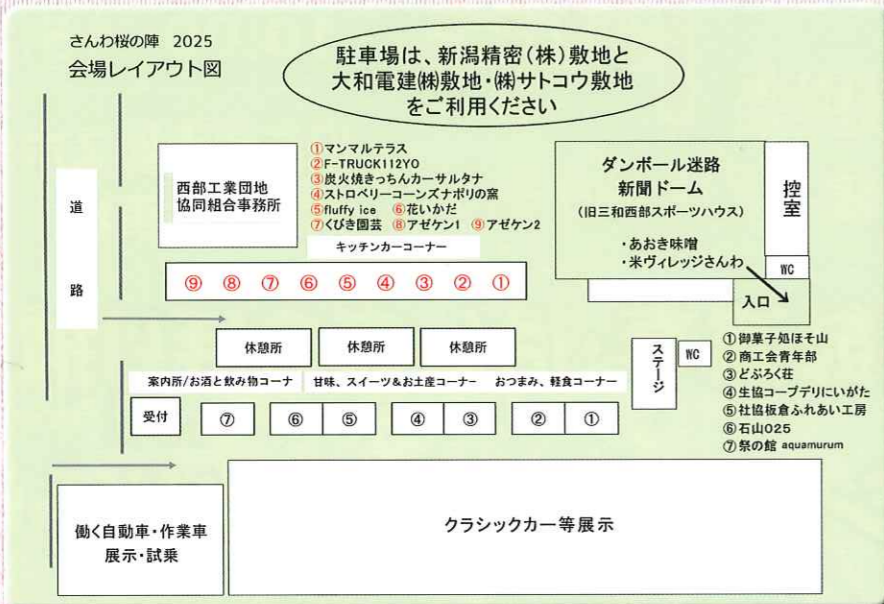

# 《会場レイアウト》

## 旧三和西部スポーツハウス内

ダンボール迷路

新聞ドーム

■ あおき味噌 みそ(つめ放題)

■ 米ヴィレッジさんわ  
新之助おにぎり

## ● 休憩所

イベント  
ステージ

入口