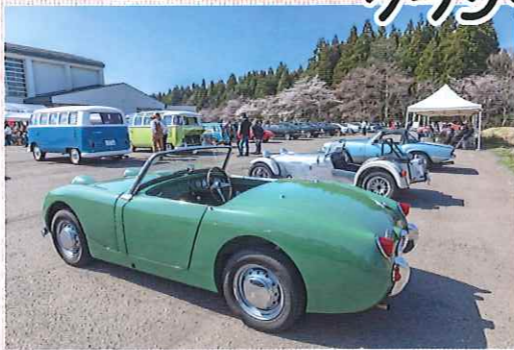

クラシックカー等展示(駐車場にて)

— 実行委員会からのお願い —

- 会場内では感染症対策を実施していますので、安心してご来場ください。
- 風邪等の症状がある場合は来場をお控えください。
- マスク着用は個人の判断に委ねますが、感染症対策をしてご入場ください。
- 会場内で歩きながらの飲食はお控えください。
- 会場内のゴミは、必ず所定のゴミ箱に捨ててください。
- 抽選券は、14時までに受付の抽選箱に入れてください。
- 路上駐車はおやめください。

※許可なく試乗や触れることはできません